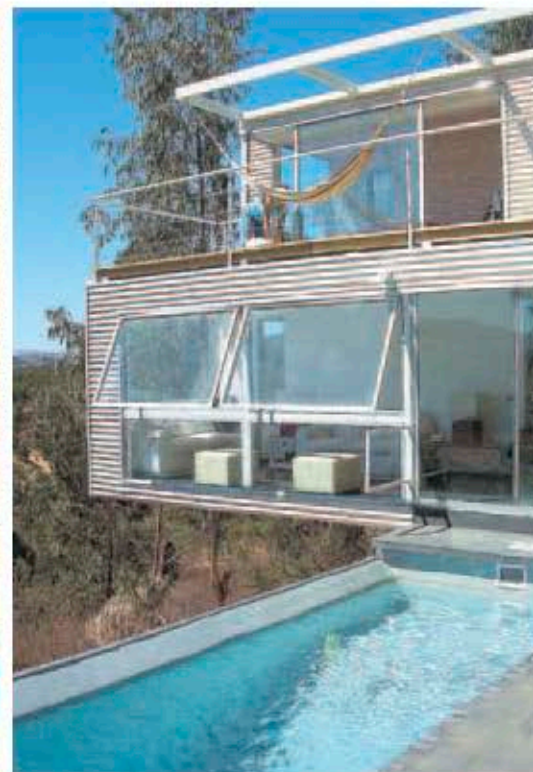

En sí, las casas vienen prefabricadas, ya sea en estructuras metálicas recicladas o en contenedores marítimos reutilizados. Son aislados con materiales ecológicos como cáñamo, celulosa y corcho y utilizan energía renovable como pa-

neles solares, energía geotérmica y eólica; dependiendo de las necesidades del cliente y del tipo de terreno en el que se encuentran.

Como ejemplo tenemos el Loft 60. Construida de un contenedor marítimo reutilizado, está equipada con un dormitorio matrimonial y un baño doble. Cuenta con su comedor y cocina americana, living y un vestidor. Además, si el cliente lo desea se le puede instalar una terraza. Su tiempo de construcción aproximado es de 1 mes y 3 semanas.

Para quienes buscan un hogar más familiar y grande, ofrecen también el modelo Huis 185. Esta casa cuenta con dormitorio matrimonial, baño doble y además 4 dormitorios de niños,

2 baños adicionales, un dormitorio y baño de servicio, sala de estar, cocina independiente y comedor. Igualmente, se le puede añadir una terraza.