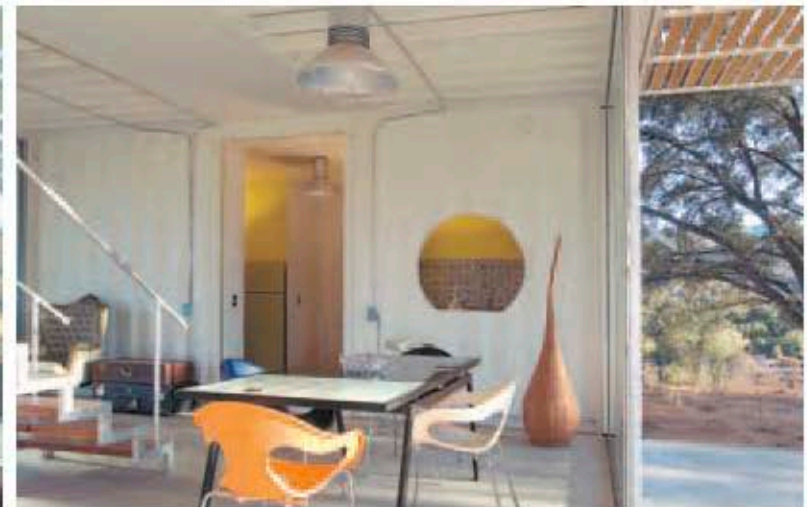

Infiniski

TU CASA CON ESTILO: ¡FÁCIL!

La construcción sustentable se ha vuelto un tema muy popular y utilizado. El tener un hogar ecológicamente eficiente, y además elegante y bien diseñado, se ha vuelto lo de hoy. Infiniski, una compañía constructora con sede en Chile y España se especializa en lo último sobre este tema

CARLOS MARTÍNEZ / COLABORADOR

Infiniski ofrece hogares pre-construidos y modulares de varios tamaños, dependiendo de las necesidades del cliente. Estos hogares son construidos en un promedio de 2 a 3 meses y gastan hasta 80% menos energía en su construcción. Además, son hasta un 20% más económicos que otros proyectos de su misma categoría.

En sí, las casas vienen prefabricadas, ya sea en estructuras metálicas recicladas o en contenedores marítimos reutilizados. Son aislados con materiales ecológicos como cáñamo, celulosa y corcho y utilizan energía renovable como pa-

neles solares, energía geotérmica y eólica; dependiendo de las necesidades del cliente y del tipo de terreno en el que se encuentran.

Como ejemplo tenemos el Loft 60. Construida de un contenedor marítimo reutilizado, está equipada con un dormitorio matrimonial y un baño doble. Cuenta con su comedor y cocina americana, living y un vestidor. Además, si el cliente lo desea se le puede instalar una terraza. Su tiempo de construcción aproximado es de 1 mes y 3 semanas.

Para quienes buscan un hogar más familiar y grande, ofrecen también el modelo Huis 185. Esta casa cuenta con dormitorio matrimonial, baño doble y además 4 dormitorios de niños,