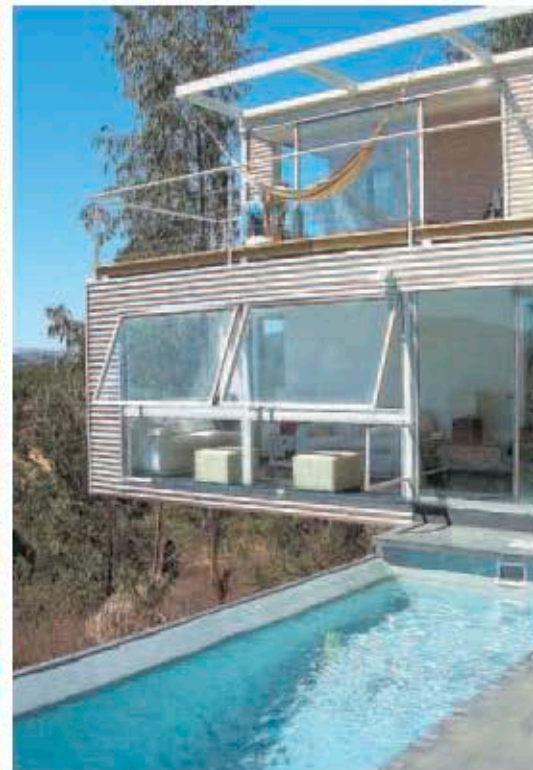

En sí, las casas vienen prefabricadas, ya sea en estructuras metálicas recicladas o en contenedores marítimos reutilizados. Son aislados con materiales ecológicos como cáñamo, celulosa y corcho y utilizan energía renovable como pa-

neles solares, energía geotérmica y eólica; dependiendo de las necesidades del cliente y del tipo de terreno en el que se encuentran.

Como ejemplo tenemos el Loft 60. Construida de un contenedor marítimo reutilizado, está equipada con un dormitorio matrimonial y un baño doble. Cuenta con su comedor y cocina americana, living y un vestidor. Además, si el cliente lo desea se le puede instalar una terraza. Su tiempo de construcción aproximado es de 1 mes y 3 semanas.

Para quienes buscan un hogar más familiar y grande, ofrecen también el modelo Huis 185. Esta casa cuenta con dormitorio matrimonial, baño doble y además 4 dormitorios de niños,

2 baños adicionales, un dormitorio y baño de servicio, sala de estar, cocina independiente y comedor. Igualmente, se le puede añadir una terraza.