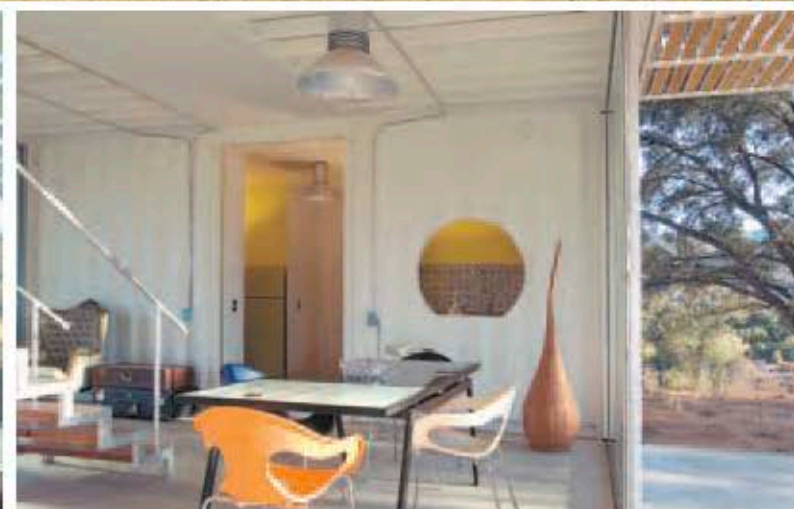

Infiniski

TU CASA CON ESTILO: ¡FÁCIL!

La construcción sustentable se ha vuelto un tema muy popular y utilizado. El tener un hogar ecológicamente eficiente, y además elegante y bien diseñado, se ha vuelto lo de hoy. Infiniski, una compañía constructora con sede en Chile y España se especializa en lo último sobre este tema

CARLOS MARTÍNEZ / COLABORADOR

Infiniski ofrece hogares pre-construidos y modulares de varios tamaños, dependiendo de las necesidades del cliente. Estos hogares son construidos en un promedio de 2 a 3 meses y gastan hasta 80% menos energía en su construcción. Además, son hasta un 20% más económicos que otros proyectos de su misma categoría.

En sí, las casas vienen prefabricadas, ya sea en estructuras metálicas recicladas o en contenedores marítimos reutilizados. Son aislados con materiales ecológicos como cáñamo, celulosa y corcho y utilizan energía renovable como pa-

neles solares, energía geotérmica y eólica; dependiendo de las necesidades del cliente y del tipo de terreno en el que se encuentran.

Como ejemplo tenemos el Loft 60. Construida de un contenedor marítimo reutilizado, está equipada con un dormitorio matrimonial y un baño doble. Cuenta con su comedor y cocina americana, living y un vestidor. Además, si el cliente lo desea se le puede instalar una terraza. Su tiempo de construcción aproximado es de 1 mes y 3 semanas.

Para quienes buscan un hogar más familiar y grande, ofrecen también el modelo Huis 185. Esta casa cuenta con dormitorio matrimonial, baño doble y además 4 dormitorios de niños,